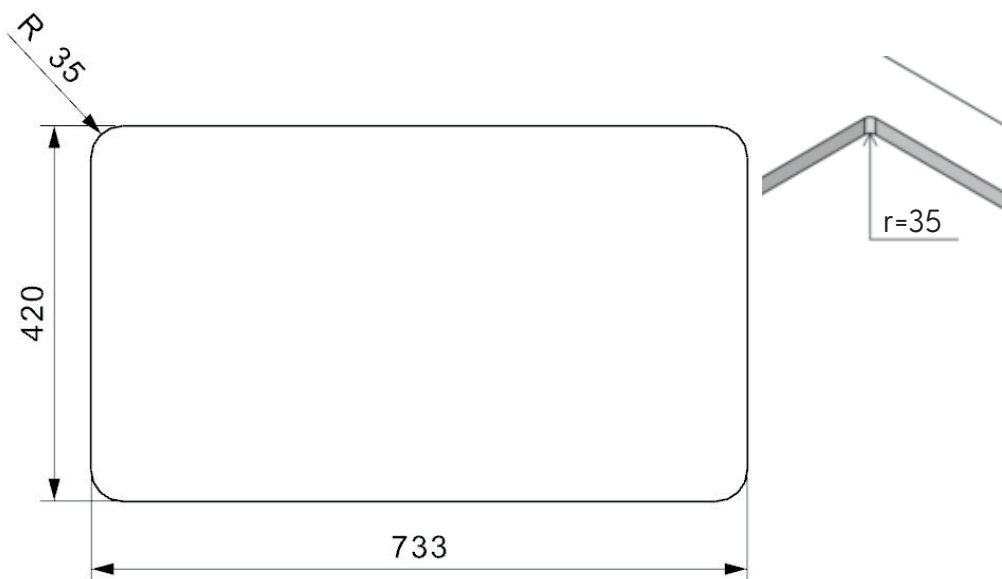

Ohio 18x40+50x40 vask

Udskæringsmål

Varenr.: R15704
VVS-nr.: 681543209

Godstykkelse: 1,0 mm
Min. skabsbredde: 800 mm

Fikseringsclips til nedfælgning medfølger

LAVABO®

UDSKÆRINGSMÅL Nedfældning
AUSSPARURNG Einbau
CUTOUT Normal installation

UDSKÆRINGSMÅL Planlimning
AUSSPARURNG Flächenbündig
CUTOUT Flush mount