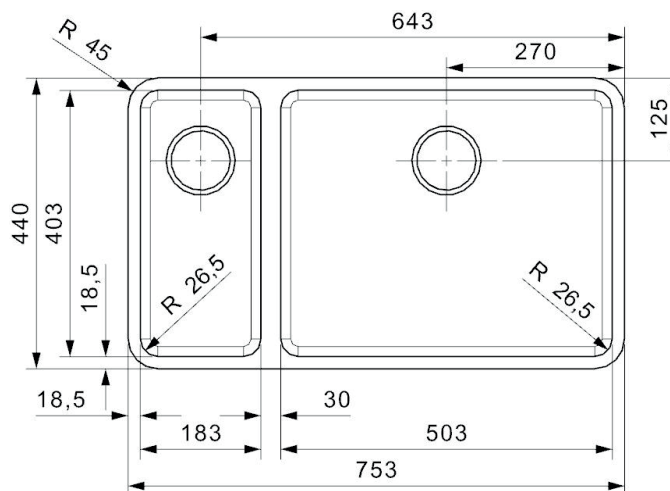

Ohio 18x40+50x40 vask

Udskæringsmål

Varenr.: R15704
VVS-nr.: 681543209

Godstykkelse: 1,0 mm
Min. skabsbredde: 800 mm

Fikseringsclips til nedfælgning medfølger

LAVABO®

UDSKÆRINGSMÅL Nedfældning
AUSSPARURNG Einbau
CUTOUT Normal installation

UDSKÆRINGSMÅL Planlimning
AUSSPARURNG Flächenbündig
CUTOUT Flush mount